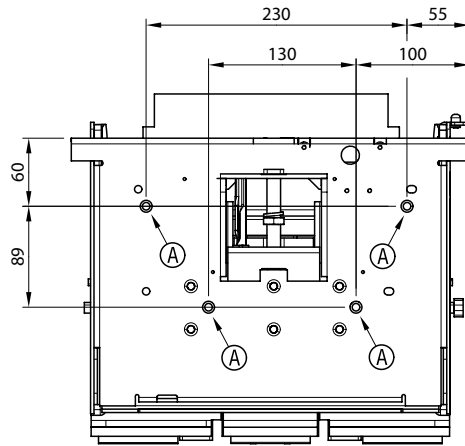

Протон Е 25	7006121	23 кг
-------------	---------	-------

1

2

3

Заземление

Защитные шторки

Механизм выкатывания

ЗП

ШИНА

Ⓐ = минимальное расстояние

Угол основания

Плоские выводы

Горизонтальные выводы

Вертикальные выводы

Меры предосторожности

Установка данного изделия должна выполняться в соответствии с правилами монтажа и предпочтительно квалифицированным электриком. Неправильный монтаж или нарушение правил эксплуатации изделия могут привести к возникновению пожара или поражению электрическим током. Перед монтажом необходимо внимательно ознакомиться с данной инструкцией, а также принять во внимание требования к месту установки изделия.