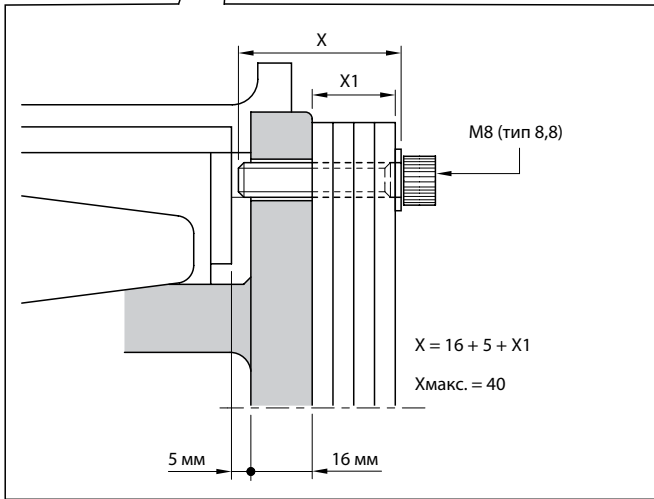

Протон Е 25	7006121	23 кг
-------------	---------	-------

1

2

3

Заземление

Защитные шторки

Механизм выкатывания

ЗП

ШИНА

Ⓐ = минимальное расстояние

Угол основания

Плоские выводы

Горизонтальные выводы

Вертикальные выводы

Меры предосторожности

Установка данного изделия должна выполняться в соответствии с правилами монтажа и предпочтительно квалифицированным электриком. Неправильный монтаж или нарушение правил эксплуатации изделия могут привести к возникновению пожара или поражению электрическим током. Перед монтажом необходимо внимательно ознакомиться с данной инструкцией, а также принять во внимание требования к месту установки изделия.