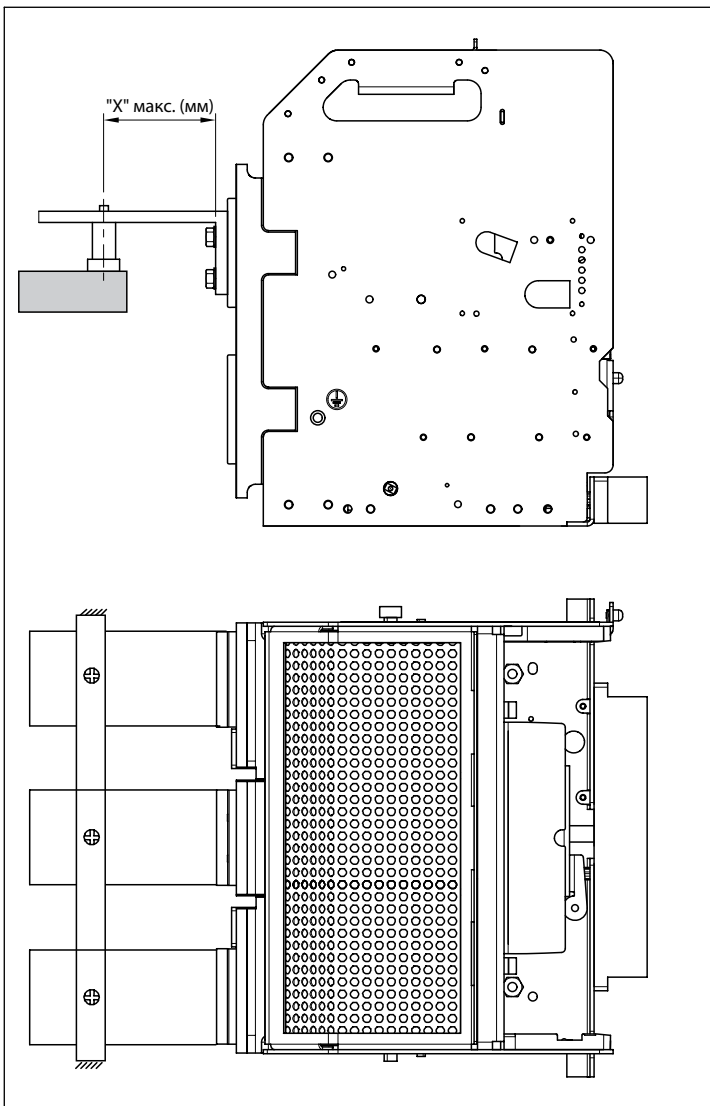

Протон Е 25	7006121	23 кг
-------------	---------	-------

1

2

3

Заземление

Защитные шторки

Механизм выкатывания

ЗП

ШИНА

Ⓐ = минимальное расстояние

Угол основания

Плоские выводы

Горизонтальные выводы

Вертикальные выводы

Меры предосторожности

Установка данного изделия должна выполняться в соответствии с правилами монтажа и предпочтительно квалифицированным электриком. Неправильный монтаж или нарушение правил эксплуатации изделия могут привести к возникновению пожара или поражению электрическим током. Перед монтажом необходимо внимательно ознакомиться с данной инструкцией, а также принять во внимание требования к месту установки изделия.