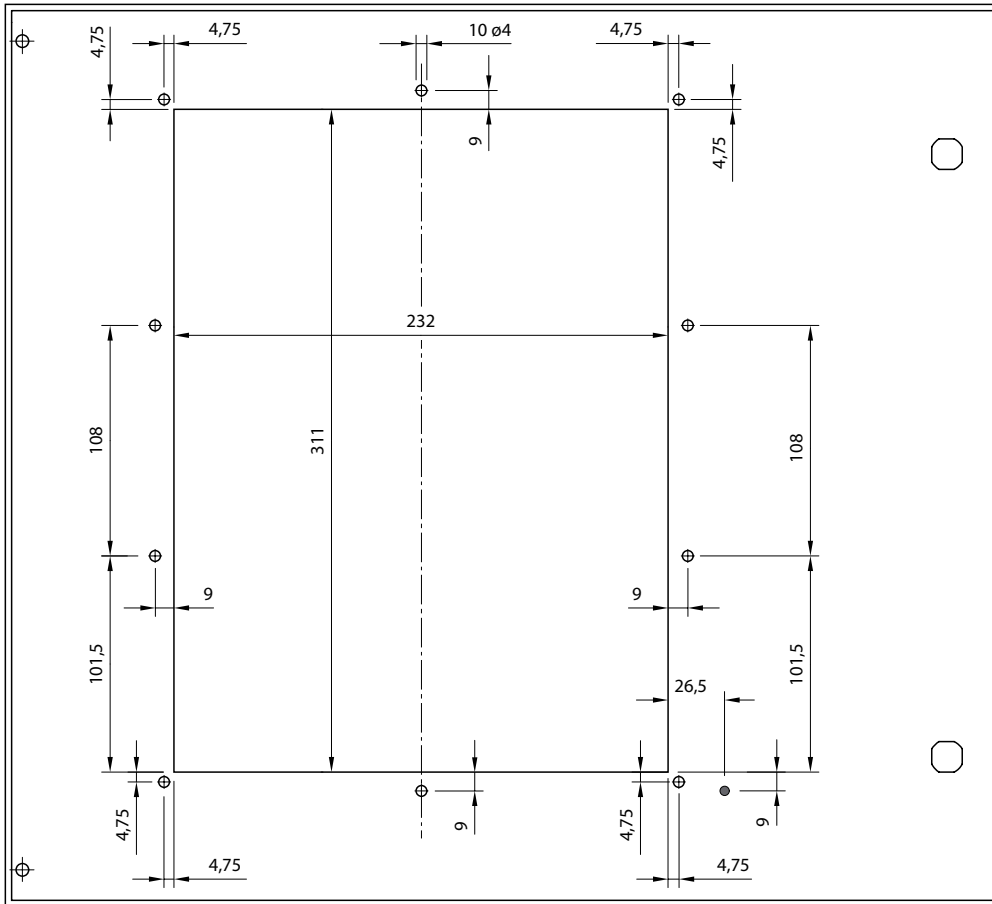

Протон Е 25	7006121	23 кг
-------------	---------	-------

1

2

3

Заземление

Защитные шторки

Механизм выкатывания

ЗП

ШИНА

Ⓐ = минимальное расстояние

Угол основания

Плоские выводы

Горизонтальные выводы

Вертикальные выводы

Меры предосторожности

Установка данного изделия должна выполняться в соответствии с правилами монтажа и предпочтительно квалифицированным электриком. Неправильный монтаж или нарушение правил эксплуатации изделия могут привести к возникновению пожара или поражению электрическим током. Перед монтажом необходимо внимательно ознакомиться с данной инструкцией, а также принять во внимание требования к месту установки изделия.