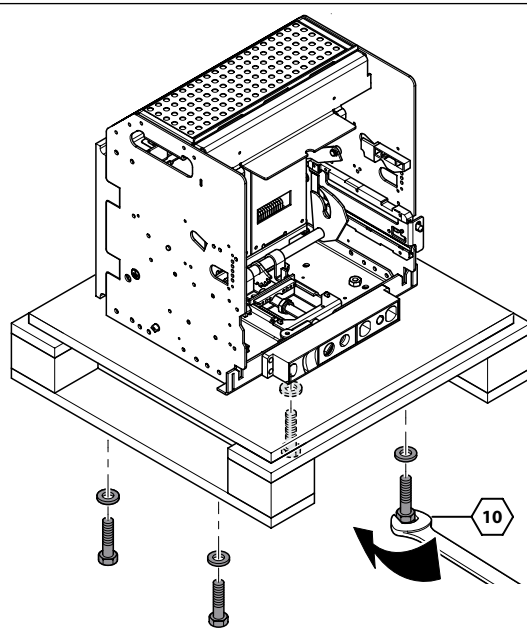

Протон Е 25	7006121	23 кг
-------------	---------	-------

1

2

3

Заземление

Защитные шторки

Механизм выкатывания

ЗП

ШИНА

Ⓐ = минимальное расстояние

Угол основания

Плоские выводы

Горизонтальные выводы

Вертикальные выводы

Меры предосторожности

Установка данного изделия должна выполняться в соответствии с правилами монтажа и предпочтительно квалифицированным электриком. Неправильный монтаж или нарушение правил эксплуатации изделия могут привести к возникновению пожара или поражению электрическим током. Перед монтажом необходимо внимательно ознакомиться с данной инструкцией, а также принять во внимание требования к месту установки изделия.