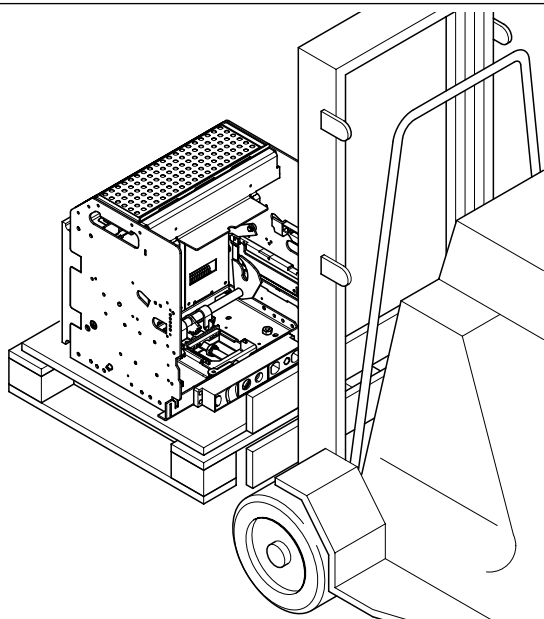

Протон Е 25	7006121	23 кг
-------------	---------	-------

1

2

3

Заземление

Защитные шторки

Механизм выкатывания

ЗП

ШИНА

Ⓐ = минимальное расстояние

Угол основания

Плоские выводы

Горизонтальные выводы

Вертикальные выводы

Меры предосторожности

Установка данного изделия должна выполняться в соответствии с правилами монтажа и предпочтительно квалифицированным электриком. Неправильный монтаж или нарушение правил эксплуатации изделия могут привести к возникновению пожара или поражению электрическим током. Перед монтажом необходимо внимательно ознакомиться с данной инструкцией, а также принять во внимание требования к месту установки изделия.