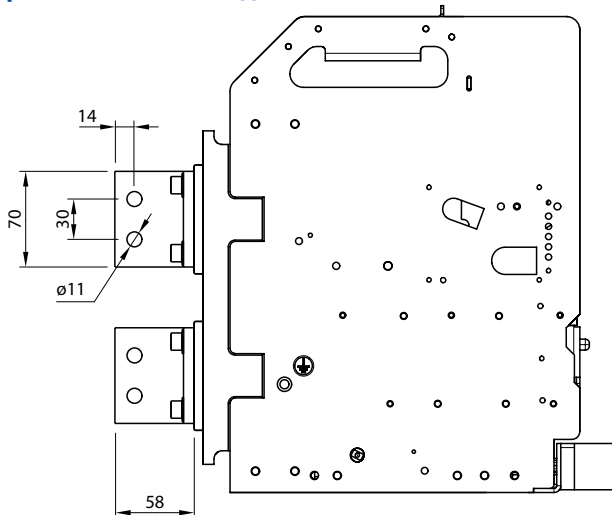

Протон Е 25	7006121	23 кг
-------------	---------	-------

1

2

3

Заземление

Защитные шторки

Механизм выкатывания

ЗП

ШИНА

Ⓐ = минимальное расстояние

Угол основания

Плоские выводы

Горизонтальные выводы

Вертикальные выводы

Меры предосторожности

Установка данного изделия должна выполняться в соответствии с правилами монтажа и предпочтительно квалифицированным электриком. Неправильный монтаж или нарушение правил эксплуатации изделия могут привести к возникновению пожара или поражению электрическим током. Перед монтажом необходимо внимательно ознакомиться с данной инструкцией, а также принять во внимание требования к месту установки изделия.