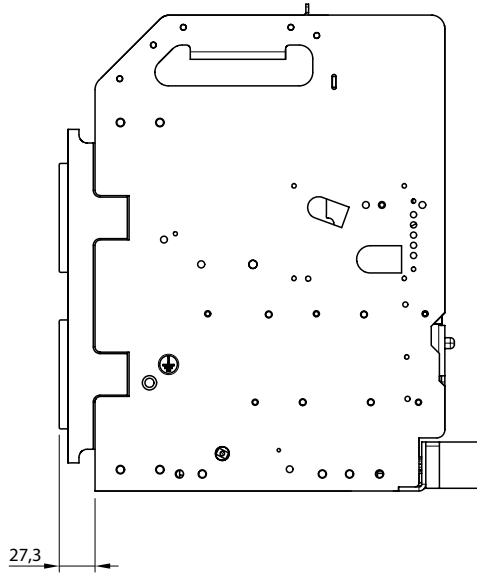

Протон Е 25	7006121	23 кг
-------------	---------	-------

1

2

3

Заземление

Защитные шторки

Механизм выкатывания

ЗП

ШИНА

Ⓐ = минимальное расстояние

Угол основания

Плоские выводы

Горизонтальные выводы

Вертикальные выводы

Меры предосторожности

Установка данного изделия должна выполняться в соответствии с правилами монтажа и предпочтительно квалифицированным электриком. Неправильный монтаж или нарушение правил эксплуатации изделия могут привести к возникновению пожара или поражению электрическим током. Перед монтажом необходимо внимательно ознакомиться с данной инструкцией, а также принять во внимание требования к месту установки изделия.