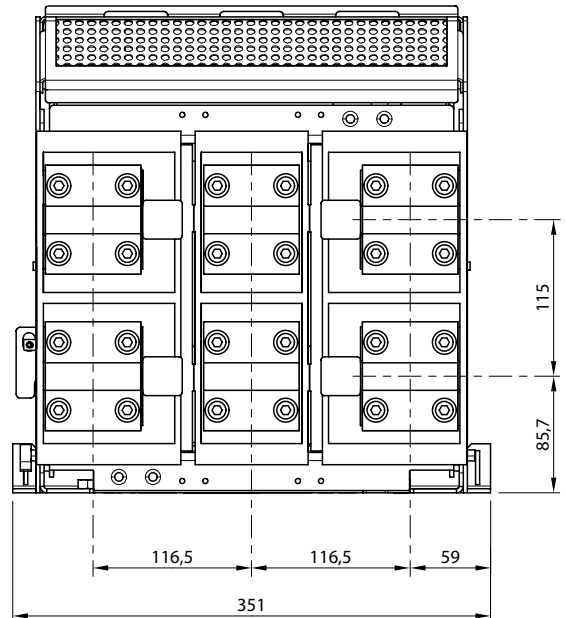

Протон Е 25	7006121	23 кг
-------------	---------	-------

1

2

3

Заземление

Защитные шторки

Механизм выкатывания

ЗП

ШИНА

Ⓐ = минимальное расстояние

Угол основания

Плоские выводы

Горизонтальные выводы

Вертикальные выводы

Меры предосторожности

Установка данного изделия должна выполняться в соответствии с правилами монтажа и предпочтительно квалифицированным электриком. Неправильный монтаж или нарушение правил эксплуатации изделия могут привести к возникновению пожара или поражению электрическим током. Перед монтажом необходимо внимательно ознакомиться с данной инструкцией, а также принять во внимание требования к месту установки изделия.