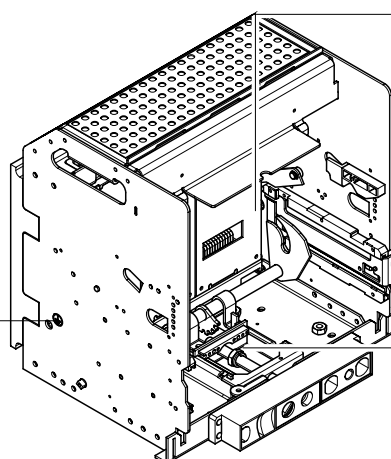

Протон Е 25	7006121	23 кг
-------------	---------	-------

1

2

3

Заземление

Защитные шторки

Механизм выкатывания

ЗП

ШИНА

Ⓐ = минимальное расстояние

Угол основания

Плоские выводы

Горизонтальные выводы

Вертикальные выводы

Меры предосторожности

Установка данного изделия должна выполняться в соответствии с правилами монтажа и предпочтительно квалифицированным электриком. Неправильный монтаж или нарушение правил эксплуатации изделия могут привести к возникновению пожара или поражению электрическим током. Перед монтажом необходимо внимательно ознакомиться с данной инструкцией, а также принять во внимание требования к месту установки изделия.