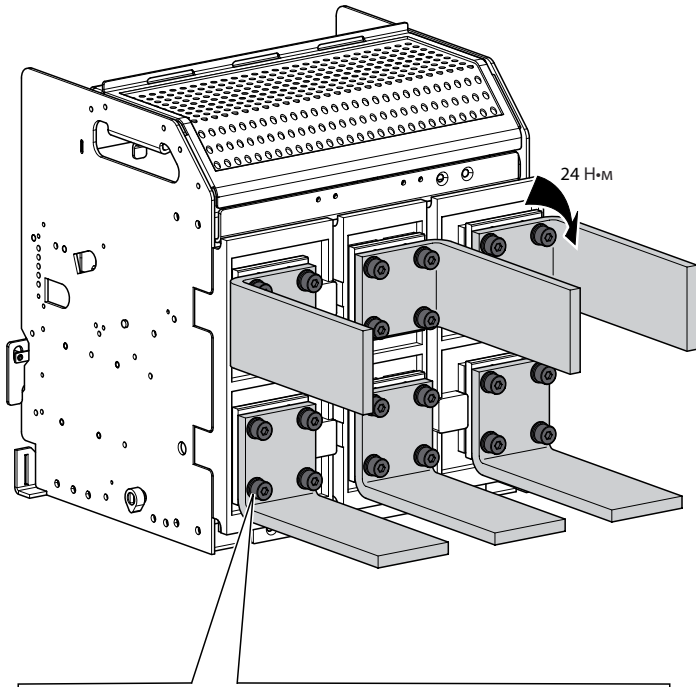

Протон Е 25	7006121	23 кг
-------------	---------	-------

1

2

3

Заземление

Защитные шторки

Механизм выкатывания

ЗП

ШИНА

Ⓐ = минимальное расстояние

Угол основания

Плоские выводы

Горизонтальные выводы

Вертикальные выводы

Меры предосторожности

Установка данного изделия должна выполняться в соответствии с правилами монтажа и предпочтительно квалифицированным электриком. Неправильный монтаж или нарушение правил эксплуатации изделия могут привести к возникновению пожара или поражению электрическим током. Перед монтажом необходимо внимательно ознакомиться с данной инструкцией, а также принять во внимание требования к месту установки изделия.