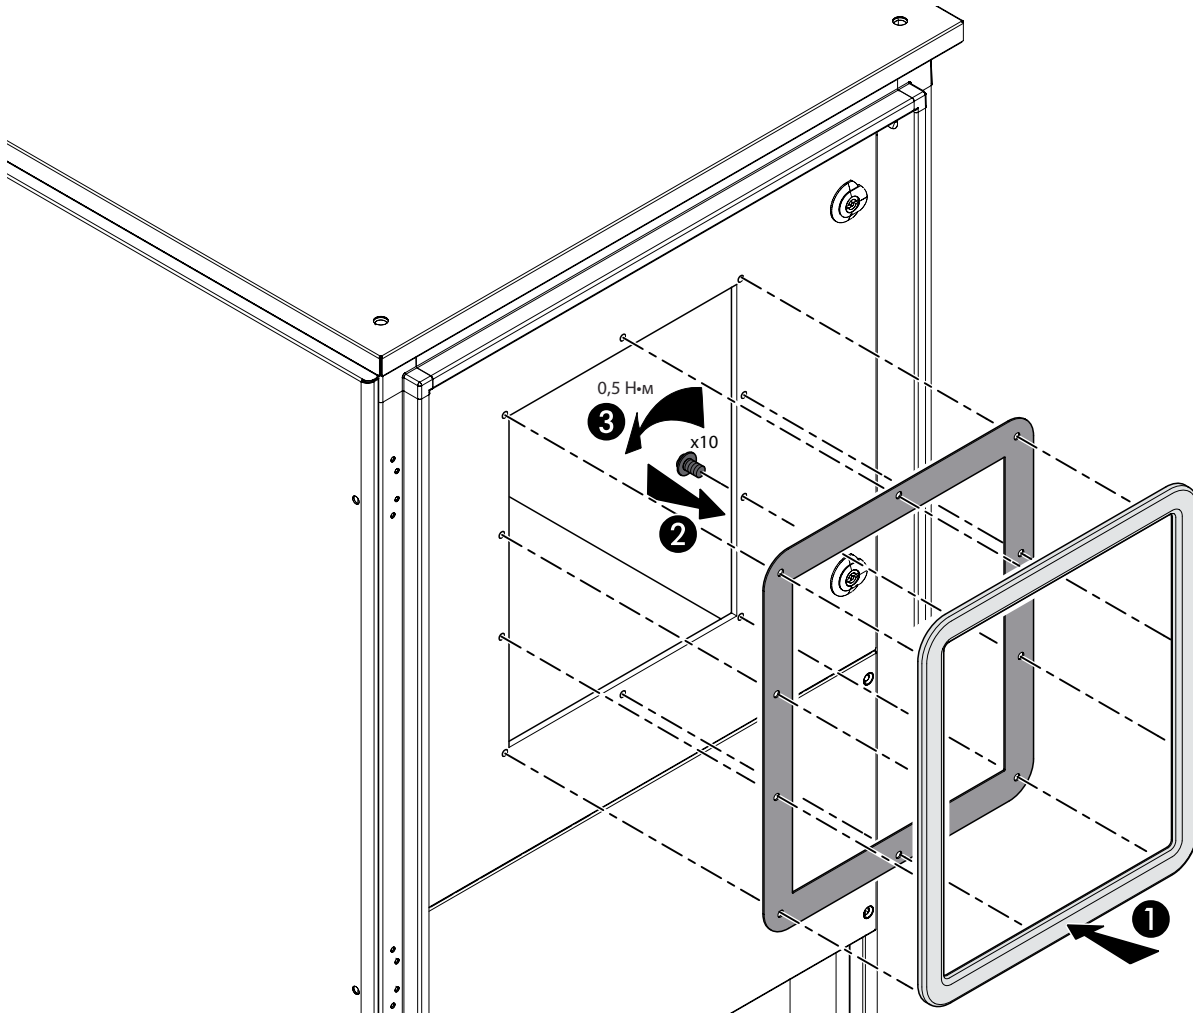

Протон Е 25	7006121	23 кг
-------------	---------	-------

1

2

3

Заземление

Защитные шторки

Механизм выкатывания

ЗП

ШИНА

Ⓐ = минимальное расстояние

Угол основания

Плоские выводы

Горизонтальные выводы

Вертикальные выводы

Меры предосторожности

Установка данного изделия должна выполняться в соответствии с правилами монтажа и предпочтительно квалифицированным электриком. Неправильный монтаж или нарушение правил эксплуатации изделия могут привести к возникновению пожара или поражению электрическим током. Перед монтажом необходимо внимательно ознакомиться с данной инструкцией, а также принять во внимание требования к месту установки изделия.