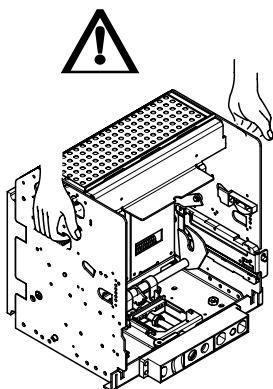

Протон Е 25	7006121	23 кг
-------------	---------	-------

1

2

3

Заземление

Защитные шторки

Механизм выкатывания

ЗП

ШИНА

Ⓐ = минимальное расстояние

Угол основания

Плоские выводы

Горизонтальные выводы

Вертикальные выводы

Меры предосторожности

Установка данного изделия должна выполняться в соответствии с правилами монтажа и предпочтительно квалифицированным электриком. Неправильный монтаж или нарушение правил эксплуатации изделия могут привести к возникновению пожара или поражению электрическим током. Перед монтажом необходимо внимательно ознакомиться с данной инструкцией, а также принять во внимание требования к месту установки изделия.