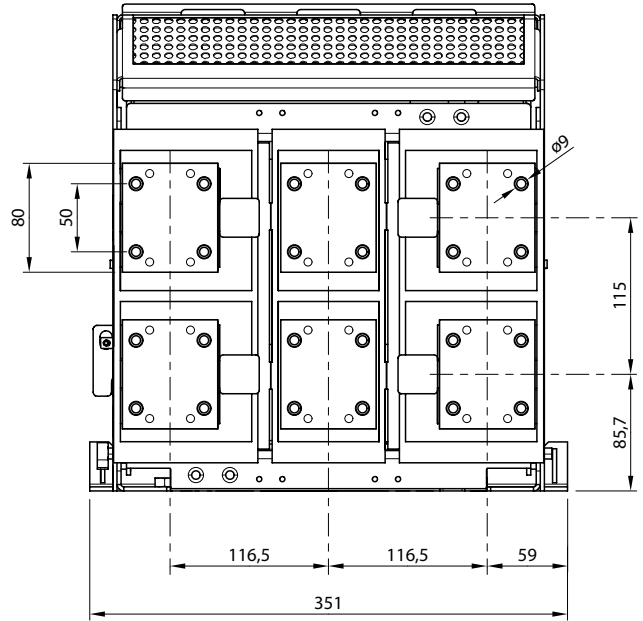

Протон Е 25	7006121	23 кг
-------------	---------	-------

1

2

3

Заземление

Защитные шторки

Механизм выкатывания

ЗП

ШИНА

Ⓐ = минимальное расстояние

Угол основания

Плоские выводы

Горизонтальные выводы

Вертикальные выводы

Меры предосторожности

Установка данного изделия должна выполняться в соответствии с правилами монтажа и предпочтительно квалифицированным электриком. Неправильный монтаж или нарушение правил эксплуатации изделия могут привести к возникновению пожара или поражению электрическим током. Перед монтажом необходимо внимательно ознакомиться с данной инструкцией, а также принять во внимание требования к месту установки изделия.