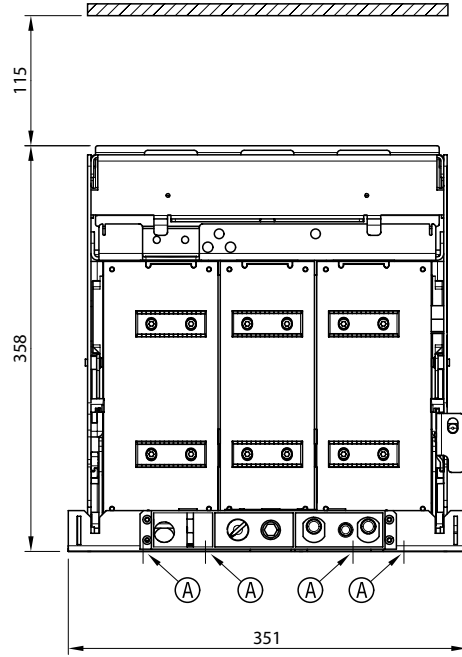

Протон Е 25	7006121	23 кг
-------------	---------	-------

1

2

3

Заземление

Защитные шторки

Механизм выкатывания

ЗП

ШИНА

Ⓐ = минимальное расстояние

Угол основания

Плоские выводы

Горизонтальные выводы

Вертикальные выводы

Меры предосторожности

Установка данного изделия должна выполняться в соответствии с правилами монтажа и предпочтительно квалифицированным электриком. Неправильный монтаж или нарушение правил эксплуатации изделия могут привести к возникновению пожара или поражению электрическим током. Перед монтажом необходимо внимательно ознакомиться с данной инструкцией, а также принять во внимание требования к месту установки изделия.