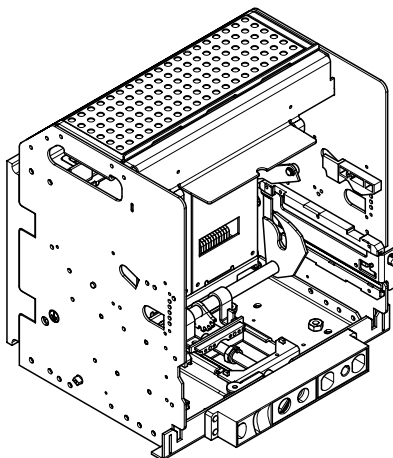

Протон Е 25	7006121	23 кг
-------------	---------	-------

1

2

3

Заземление

Защитные шторки

Механизм выкатывания

ЗП

ШИНА

Ⓐ = минимальное расстояние

Угол основания

Плоские выводы

Горизонтальные выводы

Вертикальные выводы

Меры предосторожности

Установка данного изделия должна выполняться в соответствии с правилами монтажа и предпочтительно квалифицированным электриком. Неправильный монтаж или нарушение правил эксплуатации изделия могут привести к возникновению пожара или поражению электрическим током. Перед монтажом необходимо внимательно ознакомиться с данной инструкцией, а также принять во внимание требования к месту установки изделия.