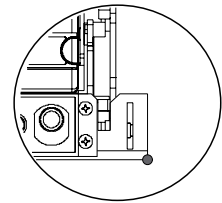

ШИНА

Ⓐ = минимальное расстояние

Угол основания

Плоские выводы

Горизонтальные выводы

Вертикальные выводы

Меры предосторожности

Установка данного изделия должна выполняться в соответствии с правилами монтажа и предпочтительно квалифицированным электриком. Неправильный монтаж или нарушение правил эксплуатации изделия могут привести к возникновению пожара или поражению электрическим током. Перед монтажом необходимо внимательно ознакомиться с данной инструкцией, а также принять во внимание требования к месту установки изделия.