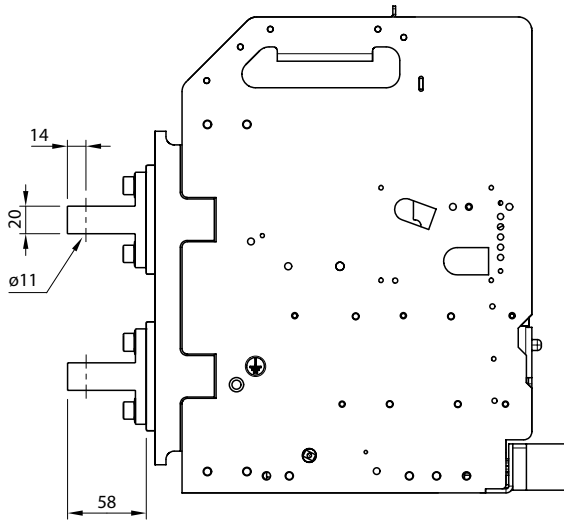

Протон Е 25	7006121	23 кг
-------------	---------	-------

1

2

3

Заземление

Защитные шторки

Механизм выкатывания

ЗП

ШИНА

Ⓐ = минимальное расстояние

Угол основания

Плоские выводы

Горизонтальные выводы

Вертикальные выводы

Меры предосторожности

Установка данного изделия должна выполняться в соответствии с правилами монтажа и предпочтительно квалифицированным электриком. Неправильный монтаж или нарушение правил эксплуатации изделия могут привести к возникновению пожара или поражению электрическим током. Перед монтажом необходимо внимательно ознакомиться с данной инструкцией, а также принять во внимание требования к месту установки изделия.