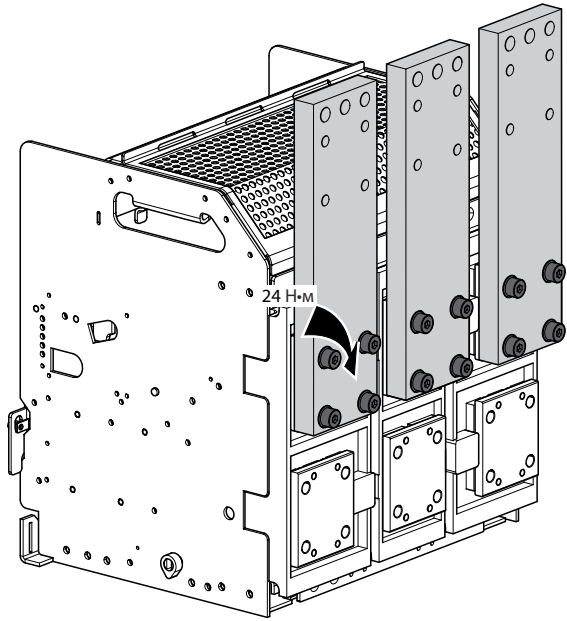

Протон Е 25	7006121	23 кг
-------------	---------	-------

1

2

3

Заземление

Защитные шторки

Механизм выкатывания

ЗП

ШИНА

Ⓐ = минимальное расстояние

Угол основания

Плоские выводы

Горизонтальные выводы

Вертикальные выводы

Меры предосторожности

Установка данного изделия должна выполняться в соответствии с правилами монтажа и предпочтительно квалифицированным электриком. Неправильный монтаж или нарушение правил эксплуатации изделия могут привести к возникновению пожара или поражению электрическим током. Перед монтажом необходимо внимательно ознакомиться с данной инструкцией, а также принять во внимание требования к месту установки изделия.