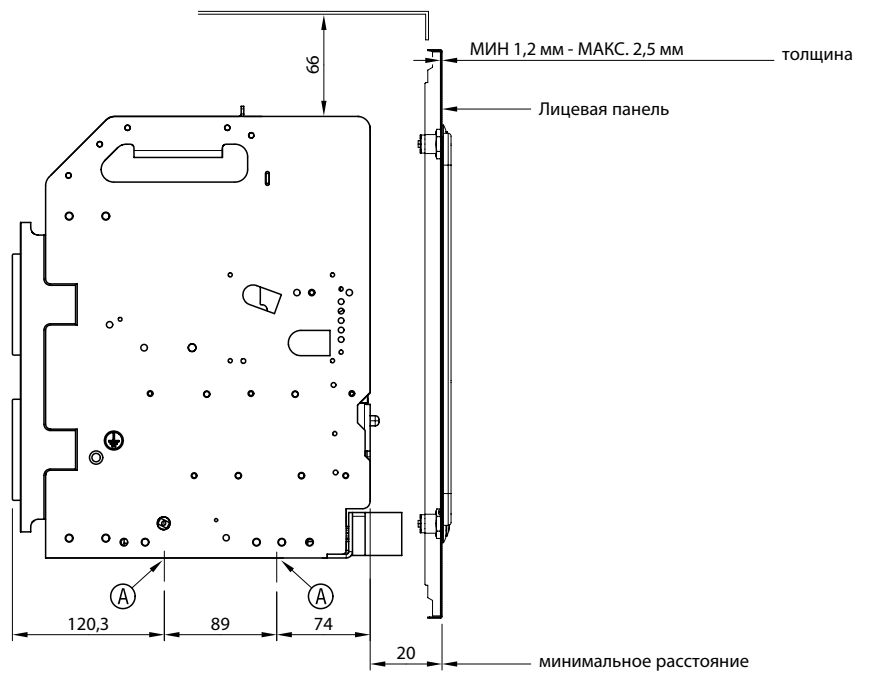

Протон Е 25	7006121	23 кг
-------------	---------	-------

1

2

3

Заземление

Защитные шторки

Механизм выкатывания

ЗП

ШИНА

Ⓐ = минимальное расстояние

Угол основания

Плоские выводы

Горизонтальные выводы

Вертикальные выводы

Меры предосторожности

Установка данного изделия должна выполняться в соответствии с правилами монтажа и предпочтительно квалифицированным электриком. Неправильный монтаж или нарушение правил эксплуатации изделия могут привести к возникновению пожара или поражению электрическим током. Перед монтажом необходимо внимательно ознакомиться с данной инструкцией, а также принять во внимание требования к месту установки изделия.