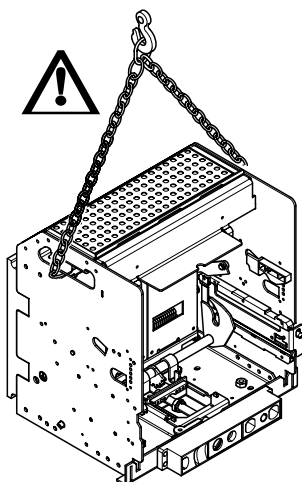

Протон Е 25	7006121	23 кг
-------------	---------	-------

1

2

3

Заземление

Защитные шторки

Механизм выкатывания

ЗП

ШИНА

Ⓐ = минимальное расстояние

Угол основания

Плоские выводы

Горизонтальные выводы

Вертикальные выводы

Меры предосторожности

Установка данного изделия должна выполняться в соответствии с правилами монтажа и предпочтительно квалифицированным электриком. Неправильный монтаж или нарушение правил эксплуатации изделия могут привести к возникновению пожара или поражению электрическим током. Перед монтажом необходимо внимательно ознакомиться с данной инструкцией, а также принять во внимание требования к месту установки изделия.