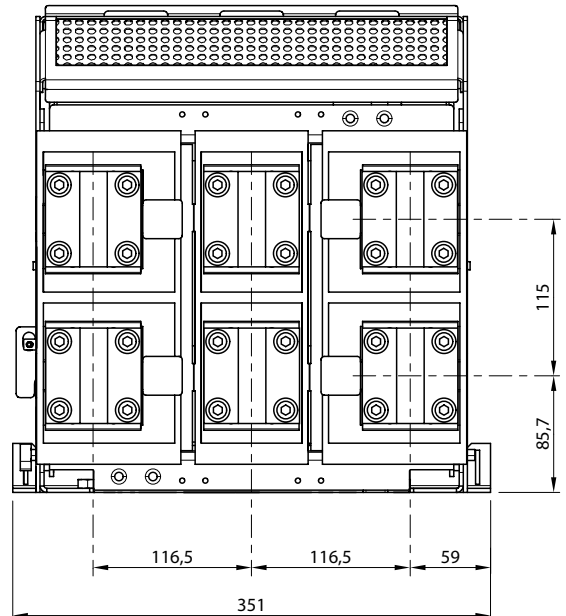

Протон Е 25	7006121	23 кг
-------------	---------	-------

1

2

3

Заземление

Защитные шторки

Механизм выкатывания

ЗП

ШИНА

Ⓐ = минимальное расстояние

Угол основания

Плоские выводы

Горизонтальные выводы

Вертикальные выводы

Меры предосторожности

Установка данного изделия должна выполняться в соответствии с правилами монтажа и предпочтительно квалифицированным электриком. Неправильный монтаж или нарушение правил эксплуатации изделия могут привести к возникновению пожара или поражению электрическим током. Перед монтажом необходимо внимательно ознакомиться с данной инструкцией, а также принять во внимание требования к месту установки изделия.