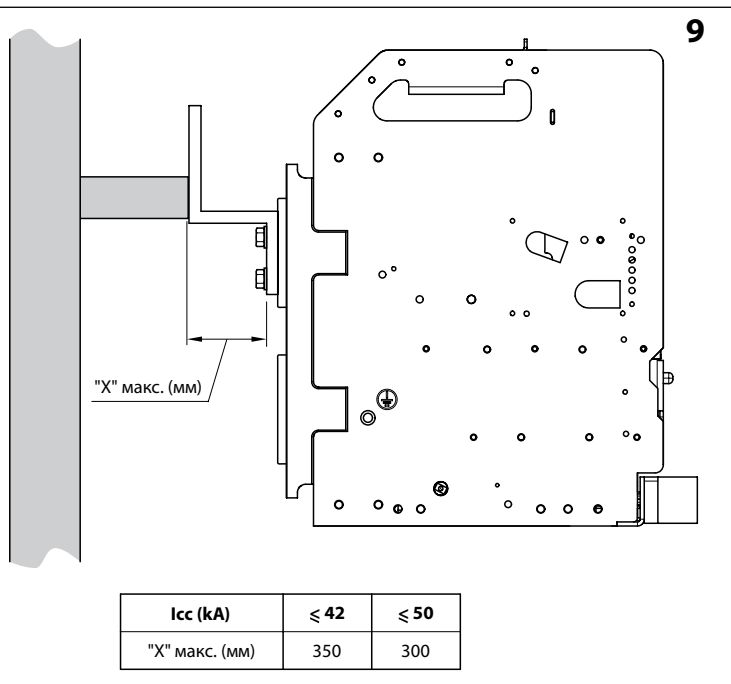

Протон Е 25	7006121	23 кг
-------------	---------	-------

1

2

3

Заземление

Защитные шторки

Механизм выкатывания

ЗП

ШИНА

Ⓐ = минимальное расстояние

Угол основания

Плоские выводы

Горизонтальные выводы

Вертикальные выводы

Меры предосторожности

Установка данного изделия должна выполняться в соответствии с правилами монтажа и предпочтительно квалифицированным электриком. Неправильный монтаж или нарушение правил эксплуатации изделия могут привести к возникновению пожара или поражению электрическим током. Перед монтажом необходимо внимательно ознакомиться с данной инструкцией, а также принять во внимание требования к месту установки изделия.