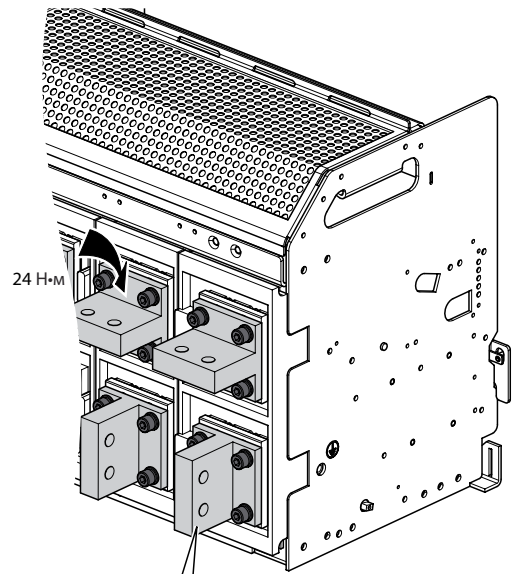

Протон Е 25	7006121	23 кг
-------------	---------	-------

1

2

3

Заземление

Защитные шторки

Механизм выкатывания

ЗП

ШИНА

Ⓐ = минимальное расстояние

Угол основания

Плоские выводы

Горизонтальные выводы

Вертикальные выводы

Меры предосторожности

Установка данного изделия должна выполняться в соответствии с правилами монтажа и предпочтительно квалифицированным электриком. Неправильный монтаж или нарушение правил эксплуатации изделия могут привести к возникновению пожара или поражению электрическим током. Перед монтажом необходимо внимательно ознакомиться с данной инструкцией, а также принять во внимание требования к месту установки изделия.